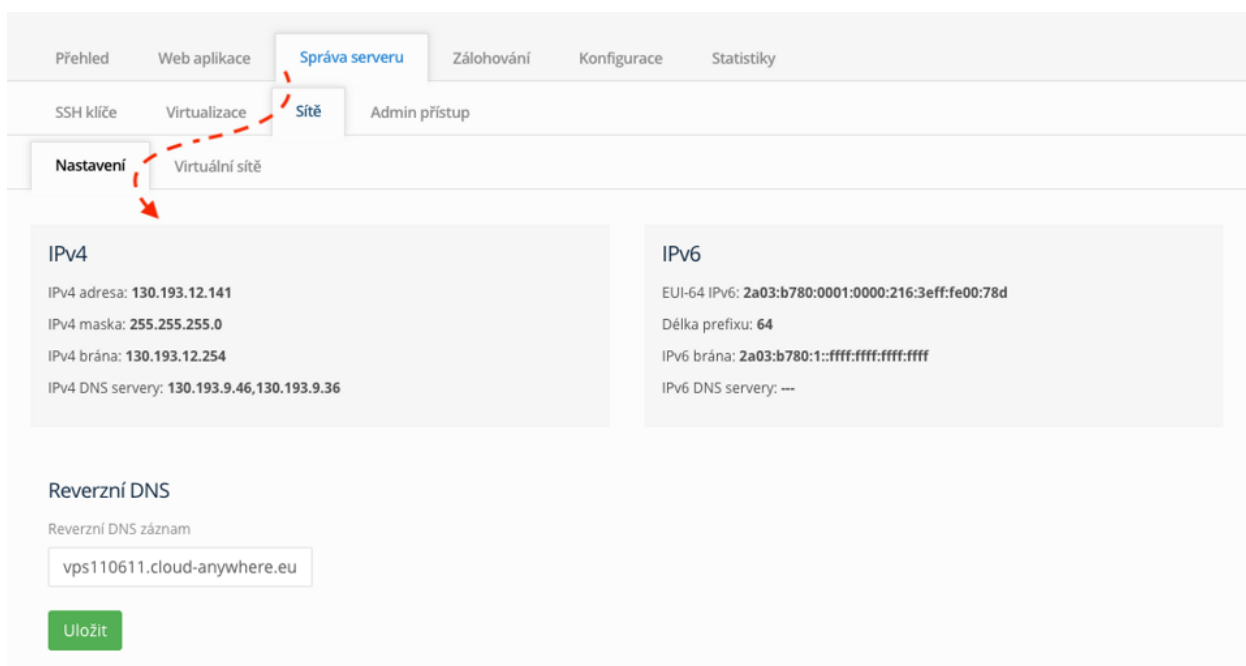

Síťová nastavení ve VPS adminu

Poslední aktualizace 28 července, 2024

Zjistěte, jaké jsou možnosti síťového nastavení ve vašem VPS adminu.

Ke každému virtuálnímu serveru máte po jeho založení k dispozici **pevnou veřejnou IPv4 a IPv6 adresu v ceně serveru**.

Kde lze nalézt síťové nastavení VPS?

1. Přihlaste se do [uživatelského rozhraní](#), odkud se dostanete do VPS adminu.
2. U svého VPS (viz seznam virtuálních serverů na **Dashboardu** nebo v menu **Virtuální servery**) klikněte na tlačítko **Detail**.
3. Klikněte na záložku **Správa serveru** → **Sítě** → **Nastavení**

Na tomto místě najdete také možnost vložit **PTR (reverzní DNS) záznam**.

The screenshot shows a web-based server management interface. At the top, there is a navigation bar with tabs: 'Přehled', 'Web aplikace', 'Správa serveru' (highlighted), 'Zálohování', 'Konfigurace', and 'Statistiky'. Below this is a secondary navigation bar with 'SSH klíče', 'Virtualizace', 'Sítě' (highlighted), and 'Admin přístup'. The main content area is titled 'Nastavení' and 'Virtuální síť'. It is divided into two columns: 'IPv4' and 'IPv6'. The IPv4 section displays: IPv4 adresa: 130.193.12.141, IPv4 maska: 255.255.255.0, IPv4 brána: 130.193.12.254, and IPv4 DNS servery: 130.193.9.46, 130.193.9.36. The IPv6 section displays: EUI-64 IPv6: 2a03:b780:0001:0000:216:3eff:fe00:78d, Délka prefixu: 64, IPv6 brána: 2a03:b780:1::ffff:ffff:ffff, and IPv6 DNS servery: ---. Below these is a 'Reverzní DNS' section with a label 'Reverzní DNS záznam' and a text input field containing 'vps110611.cloud-anywhere.eu'. A green 'Uložit' button is at the bottom left. A red dashed arrow originates from the 'Nastavení' tab and points to the 'Reverzní DNS záznam' label.