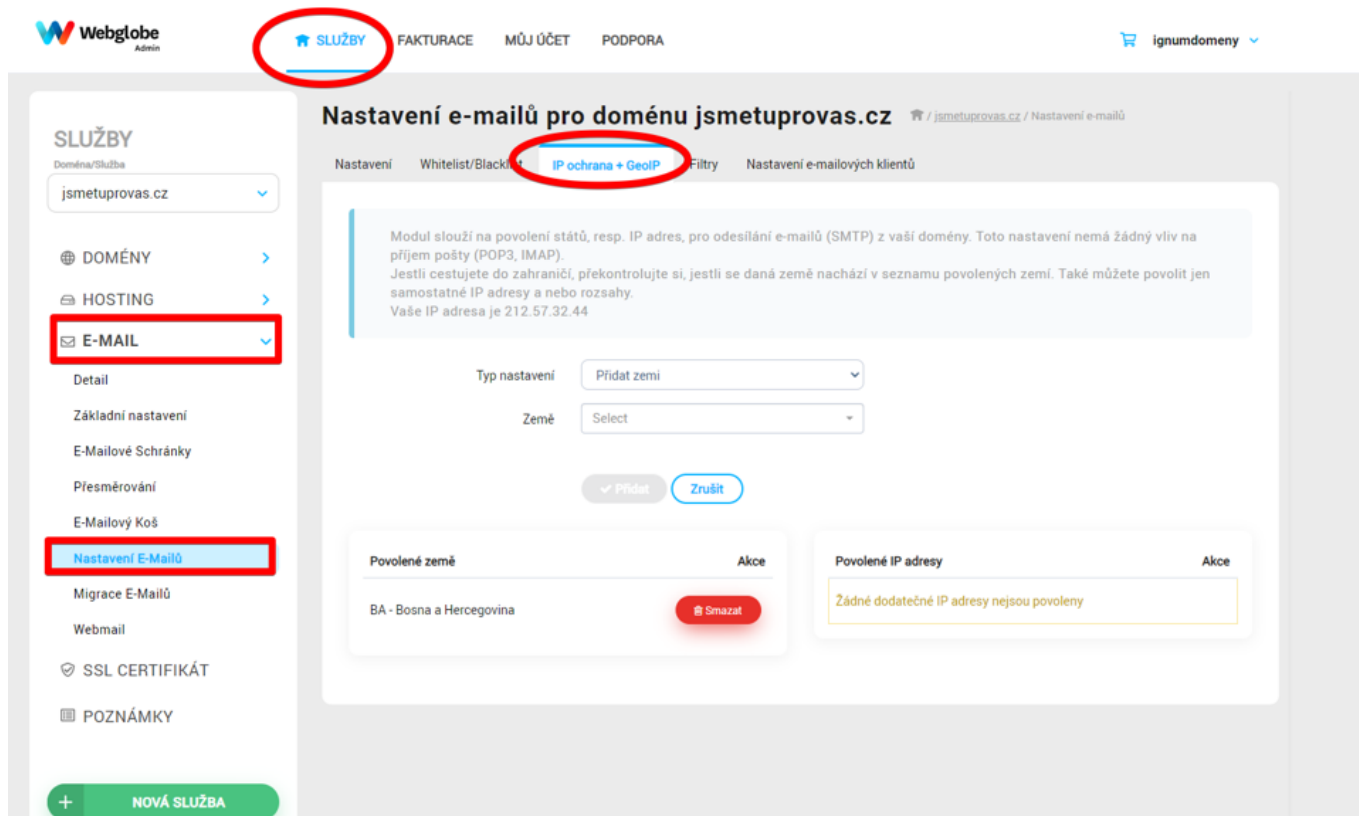

Nastavení GeoIP ochrany pro odesílání pošty

Poslední aktualizace 9 října, 2024

Pomocí GeoIP ochrany pro odesílání pošty (STMP) si určujete, ze kterých zemí je dovoleno odesílat e-maily z vaší domény. Tato funkce vás chrání zejména před nechtěným rozesláním nevyžádané pošty (spamu) z vaší domény v případě, že někdo zneužije vaše přihlašovací údaje k e-mailové schránce.

Při založení nové emailové schránky se automaticky nastaví GeoIP s povolením na tyto země:

PL – Polsko

CZ – Česká republika

SK – Slovensko

AT – Rakousko

HU – Maďarsko

Nicméně nastavení GeoIP ochrany si můžete změnit ve svém zákaznickém účtu.

V horním menu si vyberte položku Služby v levém menu vyberte E-maily ->Nastavení e-mailů a u schránky, jejíž nastavení potřebujete změnit, klepněte na Upravit. Přejděte na třetí záložku. Rozklikněte si Typ nastavení a vyberte si Zemi.

Nyní si rozbalte Země a vyberte si tu zemi, kterou chcete přidat do seznamu povolených zemí (pro odesílání pošty z vaší domény). Také můžete začít psát text a podle něj se vám země vyhledá v seznamu.

Následně už jen klikněte na tlačítko Přidat a vybranou zemi uvidíte v seznamu povolených zemí. V případě potřeby přidání další země postup zopakujte. Když budete chtít povolené země smazat stačí kliknout na tlačítko Smazat.