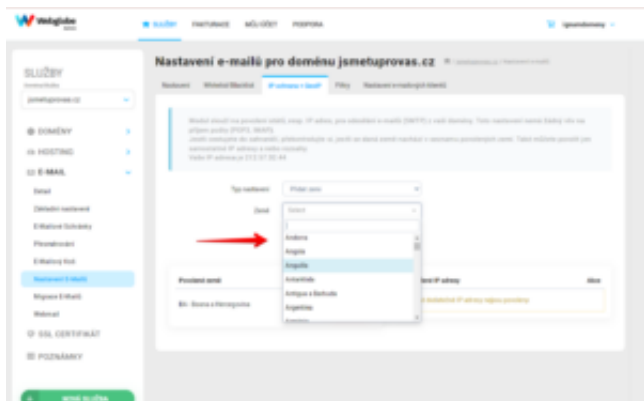

Nastavení GeoIP ochrany pro odesílání pošty

Poslední aktualizace 9 října, 2024

Pomocí GeoIP ochrany pro odesílání pošty (STMP) si určujete, ze kterých zemí je dovoleno odesílat e-maily z vaší domény. Tato funkce vás chrání zejména před nechtěným rozesláním nevyžádané pošty (spamu) z vaší domény v případě, že někdo zneužije vaše přihlašovací údaje k e-mailové schránce.

Při založení nové emailové schránky se automaticky nastaví GeoIP s povolením na tyto země:

PL – Polsko

CZ – Česká republika

SK – Slovensko

AT – Rakousko

HU – Maďarsko

Nicméně nastavení GeoIP ochrany si můžete změnit ve svém zákaznickém účtu.

V horním menu si vyberte položku Služby v levém menu vyberte E-maily ->Nastavení e-mailů a u schránky, jejíž nastavení potřebujete změnit, klepněte na Upravit. Přejděte na třetí záložku. Rozklikněte si Typ nastavení a vyberte si Zemi.

Nyní si rozbalte Země a vyberte si tu zemi, kterou chcete přidat do seznamu povolených zemí (pro odesílání pošty z vaší domény). Také můžete začít psát text a podle něj se vám země vyhledá v seznamu.

Následně už jen klikněte na tlačítko Přidat a vybranou zemi uvidíte v seznamu povolených zemí. V případě potřeby přidání další země postup zopakujte. Když budete chtít povolené země smazat stačí kliknout na tlačítko Smazat.