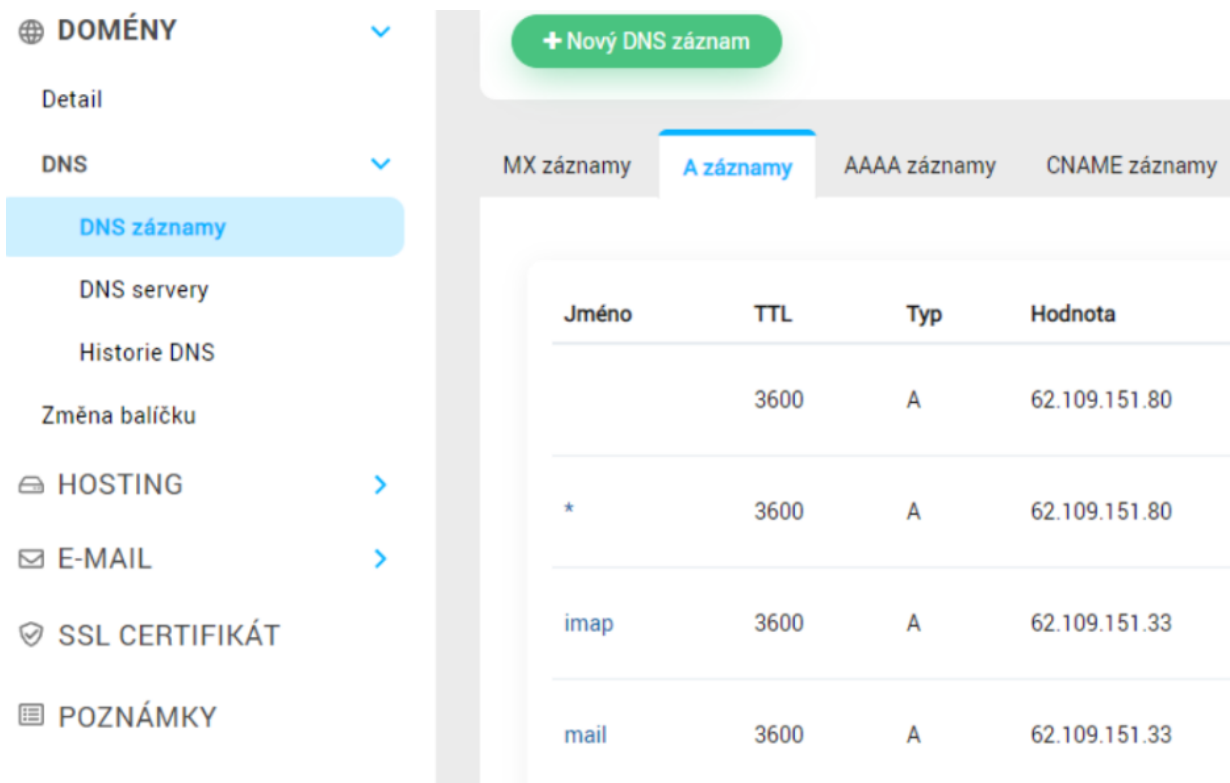

1. Vyberte **typ DNS** (buď A, nebo CNAME) a zadejte **hodnotu**, kterou vám sdělil váš poskytovatel webhostingu.