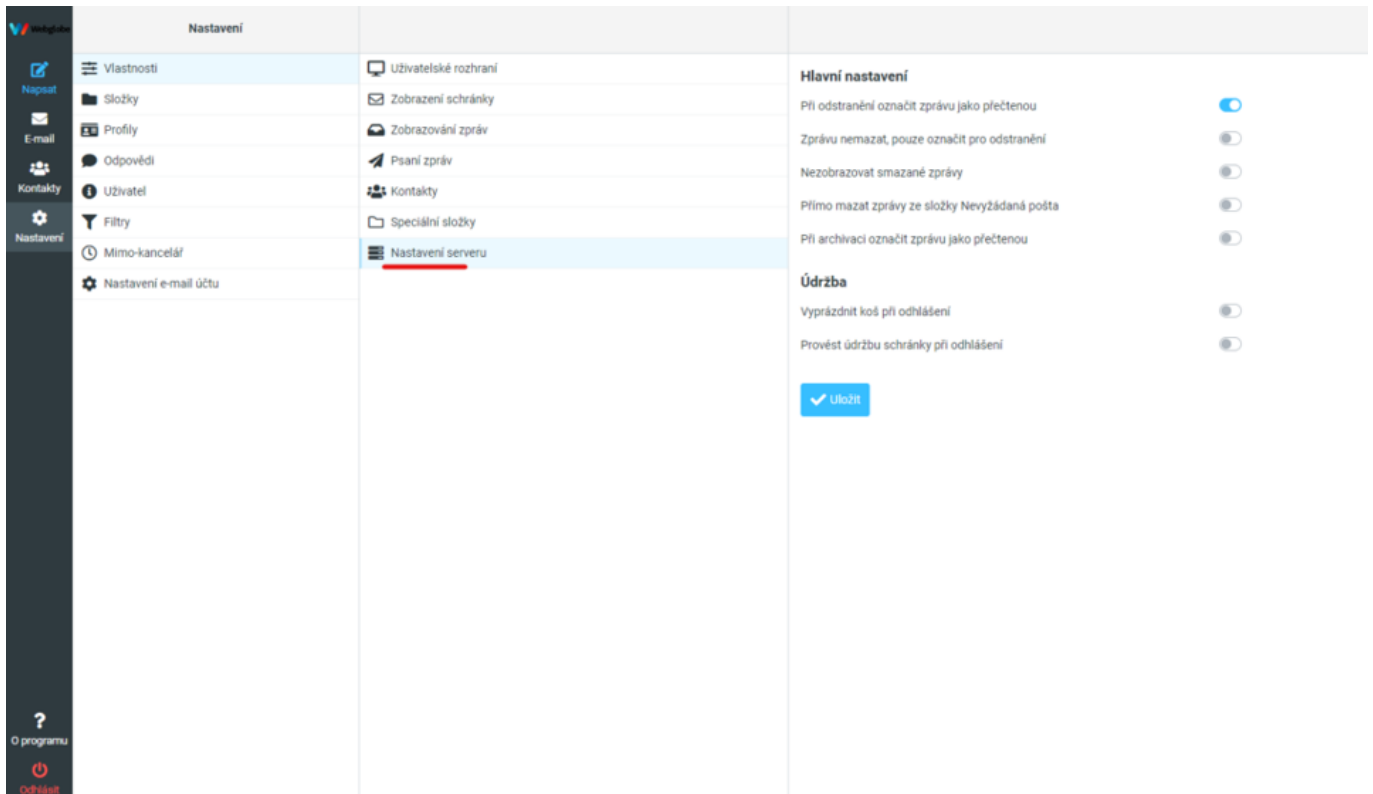

# Možnosti mazání pošty

Poslední aktualizace 28 ledna, 2025

V sekci **NASTAVENÍ** v kategorii **VLASTNOSTI** vyberte ze seznamu **NASTAVENÍ SERVERU**.

V následujícím menu si pak můžete nastavit vlastní nastavení mazání pošty jako například automatické mazání zpráv nevyžádané pošty nebo automatické promazávání koše po odhlášení, a pod.