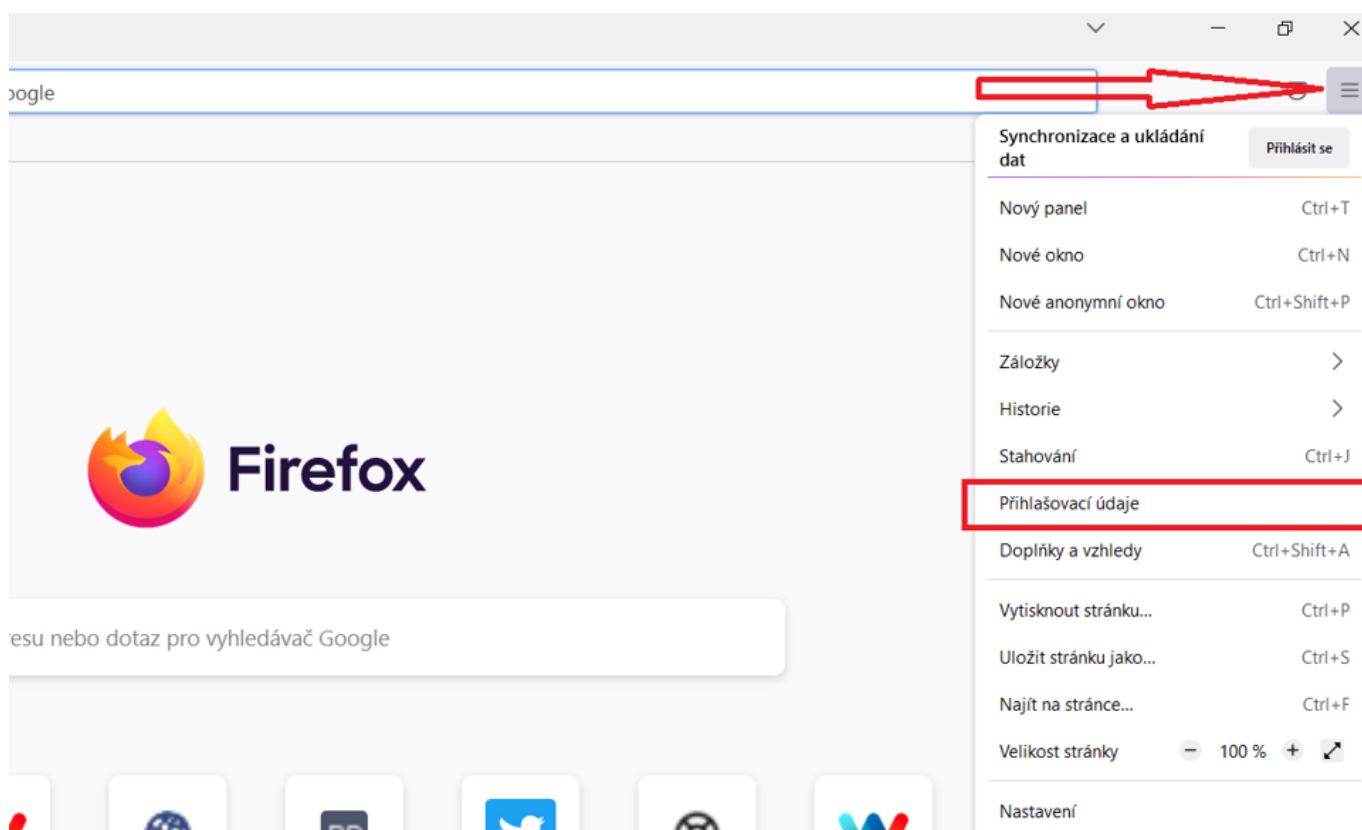

Jak zjistit uložené heslo v prohlížeči

Poslední aktualizace 10 října, 2024

Otevřete si svůj prohlížeč Firefox

Vpravo klikněte na tři vodorovné čárky, vyroluje se Vám menu a tam klikněte na **Přihlašovací údaje**. Nebo jen jednoduše zadejte do URL (tam kde píšeme název stránky)

tuto stránku: **about: logins** (bez www) Firefox `about:logins`

Následně se Vám zobrazí všechny stránky, kde máte uložena hesla.

Do rámečku hledat zadejte název stránky, kde jste heslo měli uloženo. Pak už si jen jednoduše heslo zobrazíte kliknutím na oko u černých teček.

Pro Chrome prohlížeč použijte tuto url: **chrome://settings/passwords**