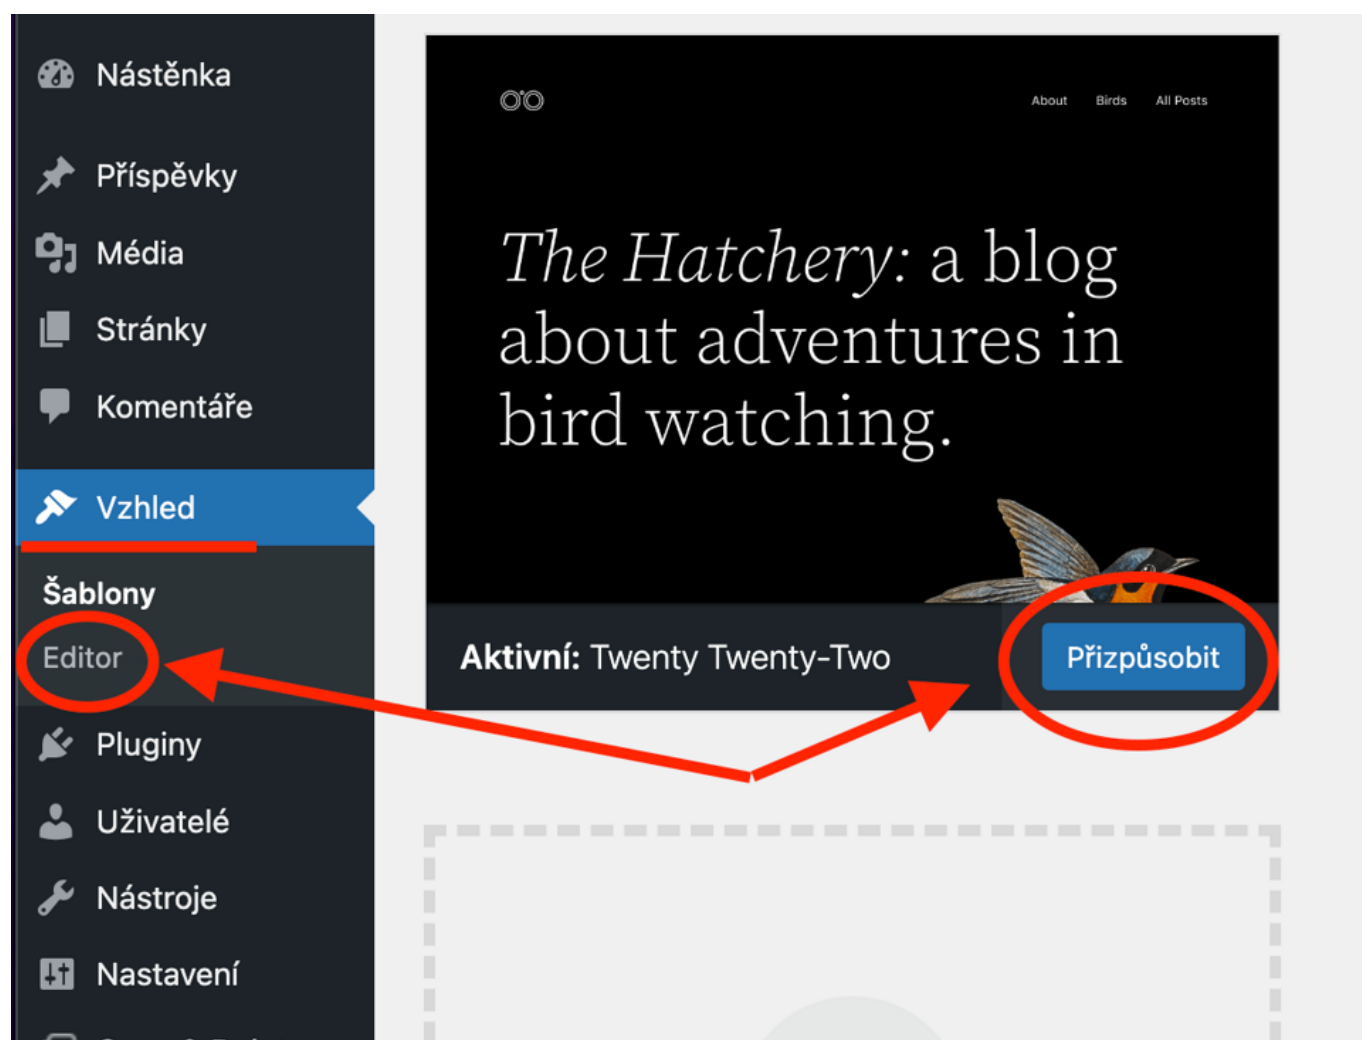

našem [WordPress hostingu](#) máte nainstalovanou jako výchozí), má hned dvě výhody:

1. na těchto šablonách máte chybovou stránku 404 již nachystanou
2. snadno si ji upravíte pomocí editoru šablon

Chybovou stránku 404 nenajdete klasicky mezi svými stránkami. Editovat ji musíte [přímo v šabloně](#).

1. V levém bočním panelu WP adminu klikněte na **Vzhled** → **Editor**. Stejně tak můžete použít modré tlačítko **Přizpůsobit** u své aktivní šablony.
2. Pokud tam záložku **Editor** nevidíte, znamená to, že vaše šablona nepodporuje full site editaci, v tom případě se řiďte jedním z návodů níže.

1. V editoru vyberte Šablony.