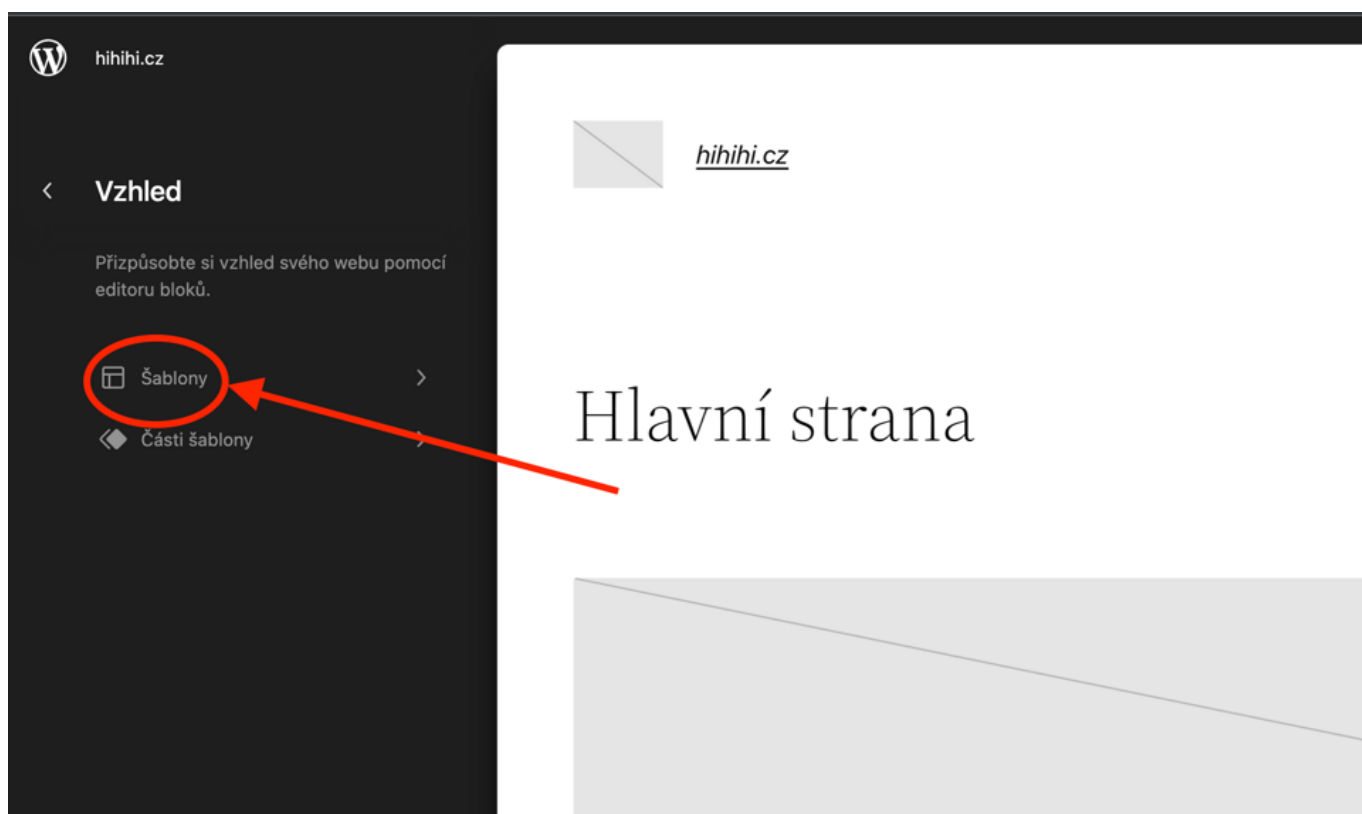

1. Klikněte na 404.