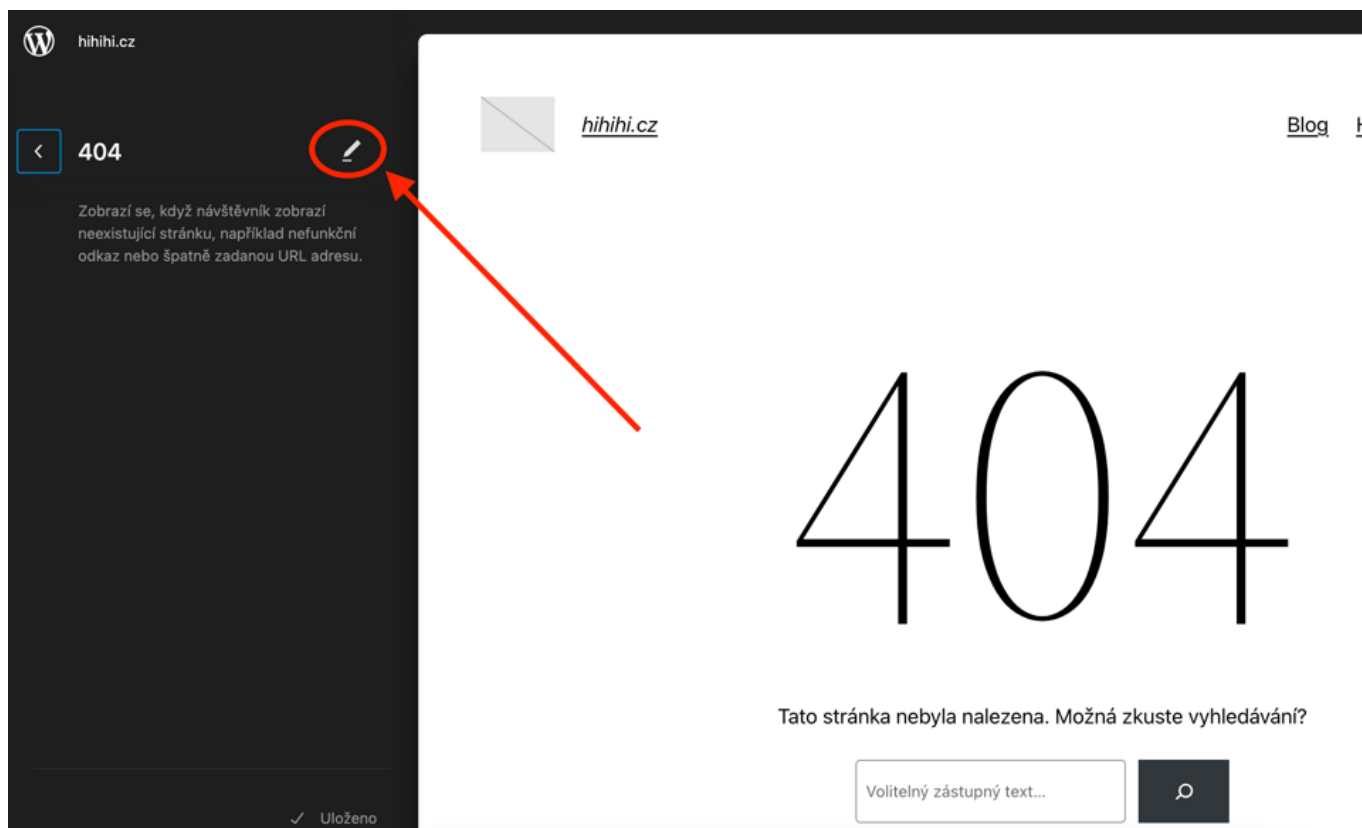

1. V editoru vyberte Šablony.

1. Klikněte na 404.

1. V náhledu vpravo se vám ukáže aktuální podoba chybové stránky. Pro její editaci klikněte buď na **ikonku tužky**, nebo kdekoliv na náhledové stránce.