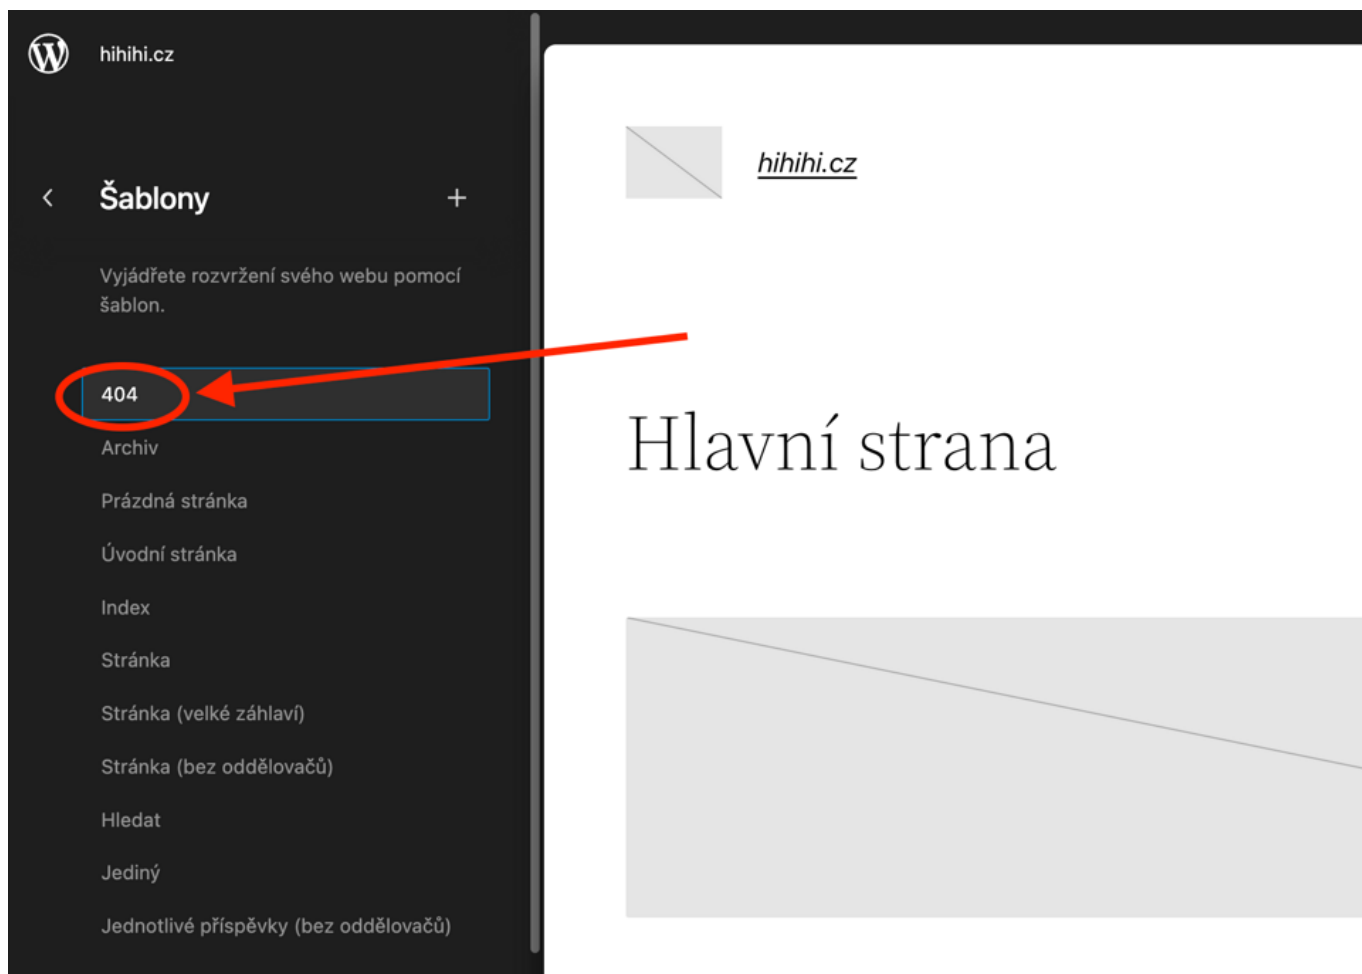

1. V náhledu vpravo se vám ukáže aktuální podoba chybové stránky. Pro její editaci klikněte buď na **ikonku tužky**, nebo kdekoliv na náhledové stránce.